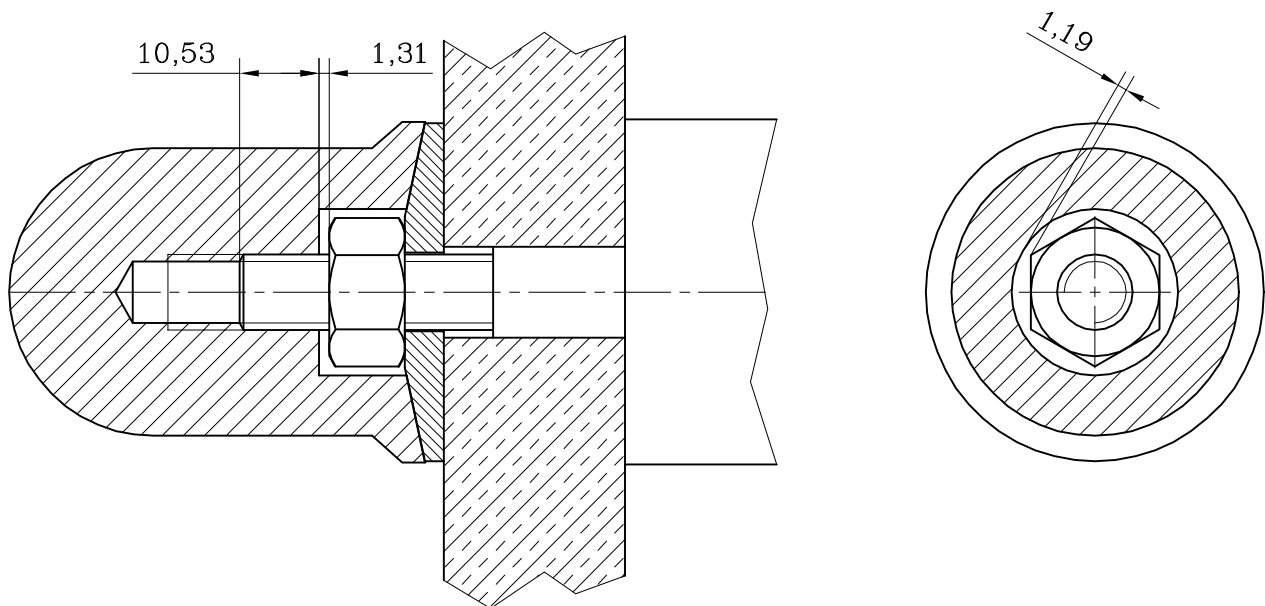

Côtes moteur

Montage nez d'hélice

Nez d'hélice – Montage

Date : 25/01/2011

Dess : GOSSET L.

Ech : 1/1

Numéro

Indice

Planche

A4

F4U-001

0

1/2

Nez d'hélice – Détail

Date : 25/01/2011

Dess : GOSSET L.