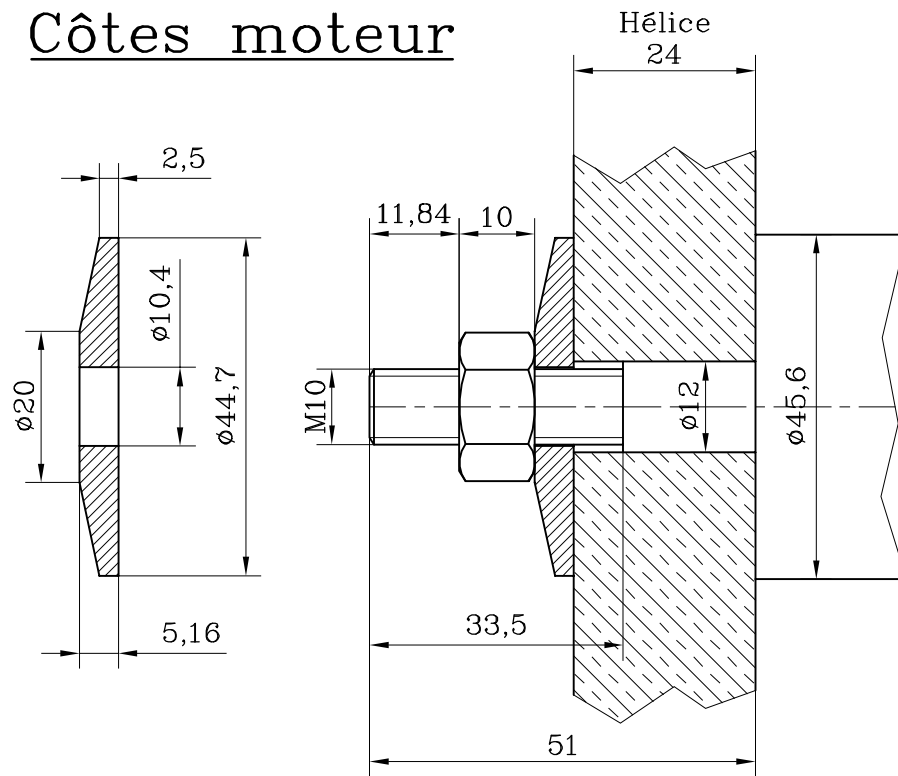

Côtes moteur

Montage nez d'hélice

Nez d'hélice – Montage

Date : 25/01/2011

Dess : GOSSET L.

Ech : 1/1

Numéro

Indice

Planche

A4

F4U-001

0

1/2

Nez d'hélice – Détail

Date : 25/01/2011

Dess : GOSSET L.