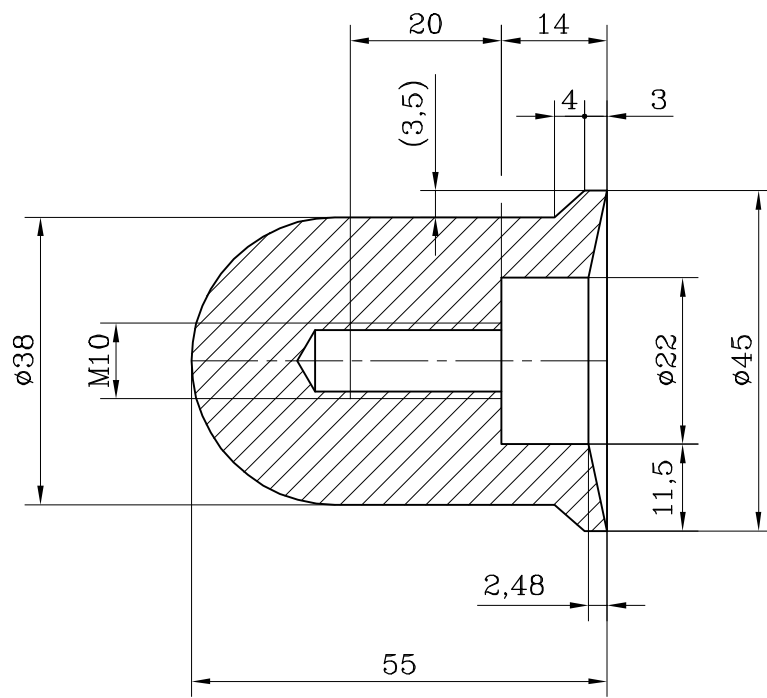

Côtes moteur

Montage nez d'hélice

Nez d'hélice – Montage

Date : 25/01/2011

Dess : GOSSET L.

Ech : 1/1

Numéro

Indice

Planche

A4

F4U-001

0

1/2

Nez d'hélice – Détail

Date : 25/01/2011

Dess : GOSSET L.

Ech : 1/1

Numéro

Indice

Planche

A4

F4U-001

0

2/2